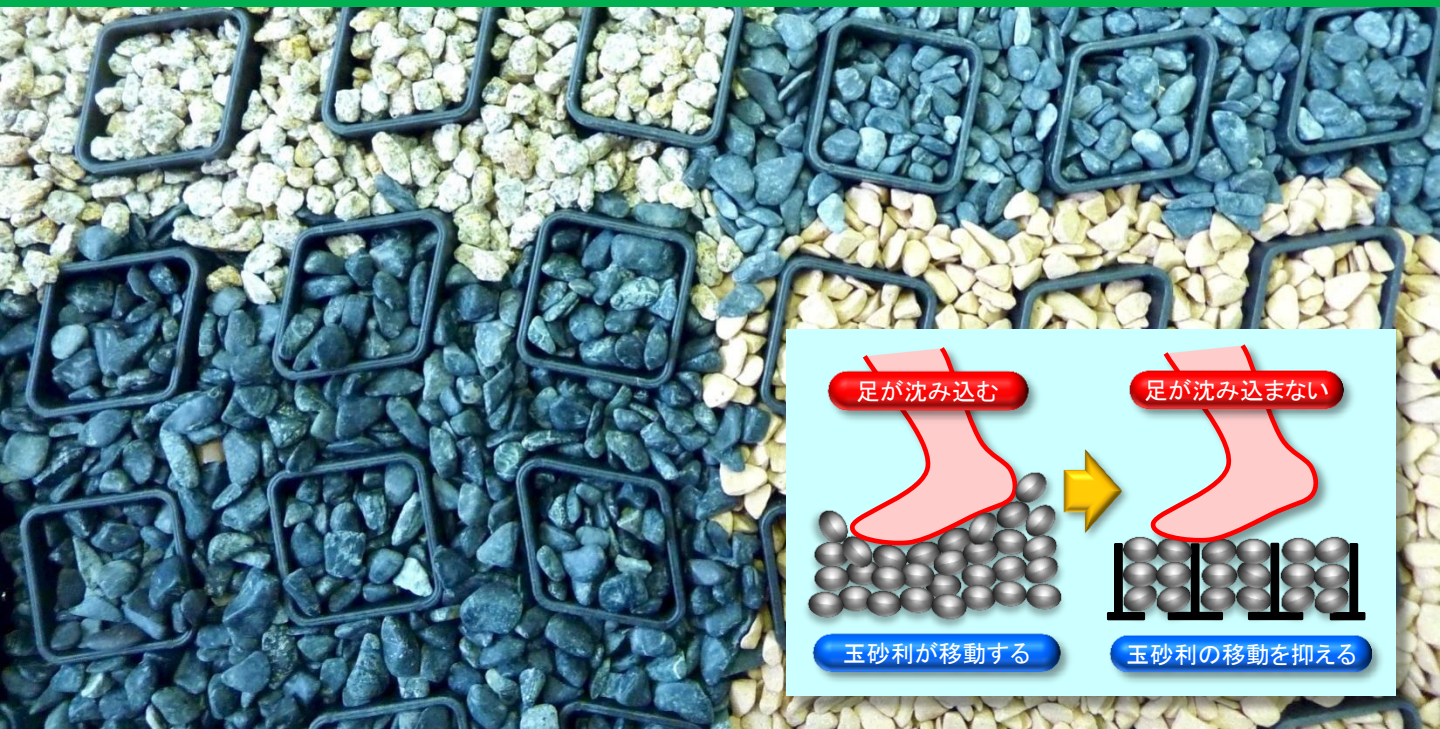

## 環境にやさしいウッドプラスチック製 玉砂利固定具「せきそうフィット」

創業53年の玉砂利メーカー宇部協立産業が開発した玉砂利固定具は、玉砂利の移動を抑えることで、歩きやすく、美しい舗装を維持します。この製品を、東京大学発の環境にやさしいウッドプラスチックで製造しました。

### ①歩きやすい・美観を保つ

ゆるやかな波形の箱状の並びで、施工した際に変化のある意匠となることに加え、波形同士が噛み合うことで平面方向の横ずれが生じにくくなっています。

## 製品仕様

- 1 箱状の隔壁の並びをゆるやかな波形にすることで、施工した際に変化のある意匠となることに加え、波形同士が噛み合うことで平面方向の横ずれが生じにくくなる設計。
- 2 製品自体が湾曲することで、ある程度地形の起伏に合わせて施工することができる設計。

項目	仕様
寸法	520mm×520mm×33.5mm
1㎡あたり	4枚
原材料	ウッドプラスチック
連結	はめこみ式。1辺あたり2か所。
設計単価	梱包単位 4枚 8,000円 (1㎡分) 2,000円/枚 (消費税別・運賃別)