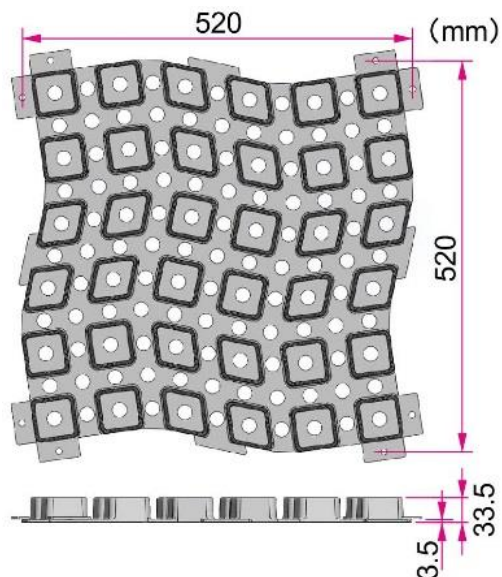

### ①歩きやすい・美観を保つ

ゆるやかな波形の箱状の並びで、施工した際に変化のある意匠となることに加え、波形同士が噛み合うことで平面方向の横ずれが生じにくくなっています。

## 製品仕様

- 1 箱状の隔壁の並びをゆるやかな波形にすることで、施工した際に変化のある意匠となることに加え、波形同士が噛み合うことで平面方向の横ずれが生じにくくなる設計。
- 2 製品自体が湾曲することで、ある程度地形の起伏に合わせて施工することができる設計。

項目	仕様
寸法	520mm×520mm×33.5mm
1㎡あたり	4枚
原材料	ウッドプラスチック
連結	はめこみ式。1辺あたり2か所。
設計単価	梱包単位 4枚 8,000円 (1㎡分) 2,000円/枚 (消費税別・運賃別)