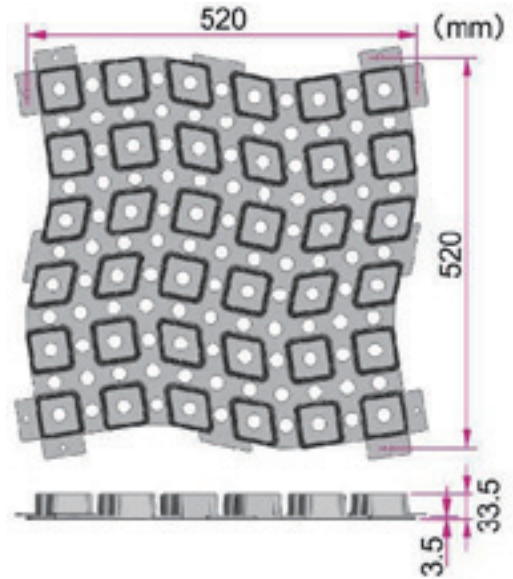

### ①歩きやすい・美観を保つ

ゆるやかな波形の箱状の並びで、施工した際に変化のある意匠となることに加え、波形同士が噛み合うことで平面方向の横ずれが生じにくくなっています。

## 製品仕様

- 1 箱状の隔壁の並びをゆるやかな波形にすることで、施工した際に変化のある意匠となることに加え、波形同士が噛み合うことで平面方向の横ずれが生じにくくなる設計。
- 2 製品自体が湾曲することで、ある程度地形の起伏に合わせて施工することができる設計。

項目	仕様
寸法	520mm×520mm×33.5mm
1㎡あたり	4枚
原材料	ウッドプラスチック
連結	はめこみ式。1辺あたり2か所。