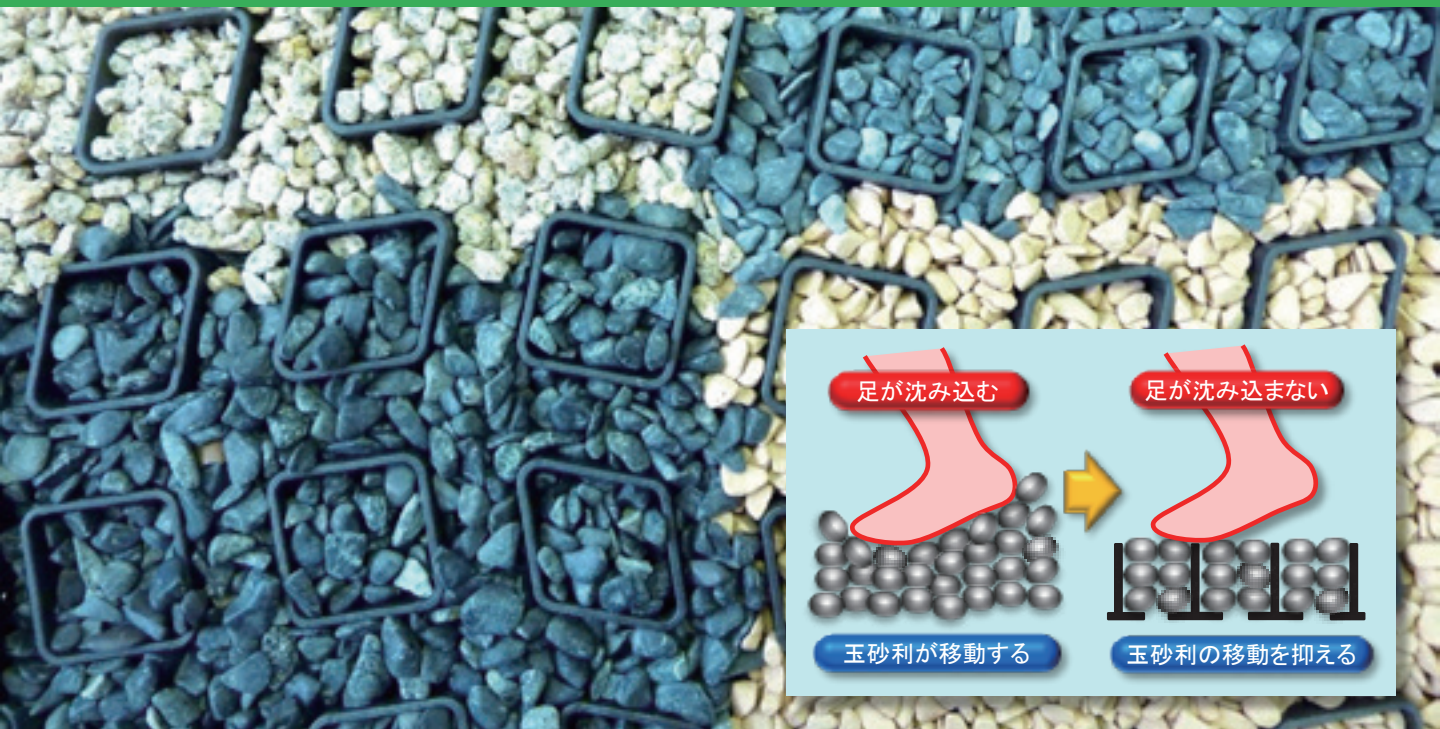

## 環境にやさしいウッドプラスチック製 玉砂利固定具「せきそうフィット」

創業53年の玉砂利メーカー宇部協立産業が開発した玉砂利固定具は、玉砂利の移動を抑えることで、歩きやすく、美しい舗装を維持します。この製品を、東京大学発の環境にやさしいウッドプラスチックで製造しました。

### ①歩きやすい・美観を保つ

ゆるやかな波形の箱状の並びで、施工した際に変化のある意匠となることに加え、波形同士が噛み合うことで平面方向の横ずれが生じにくくなっています。

## 製品仕様

- 1 箱状の隔壁の並びをゆるやかな波形にすることで、施工した際に変化のある意匠となることに加え、波形同士が噛み合うことで平面方向の横ずれが生じにくくなる設計。
- 2 製品自体が湾曲することで、ある程度地形の起伏に合わせて施工することができる設計。

項目	仕様
寸法	520mm×520mm×33.5mm
1㎡あたり	4枚
原材料	ウッドプラスチック
連結	はめこみ式。1辺あたり2か所。