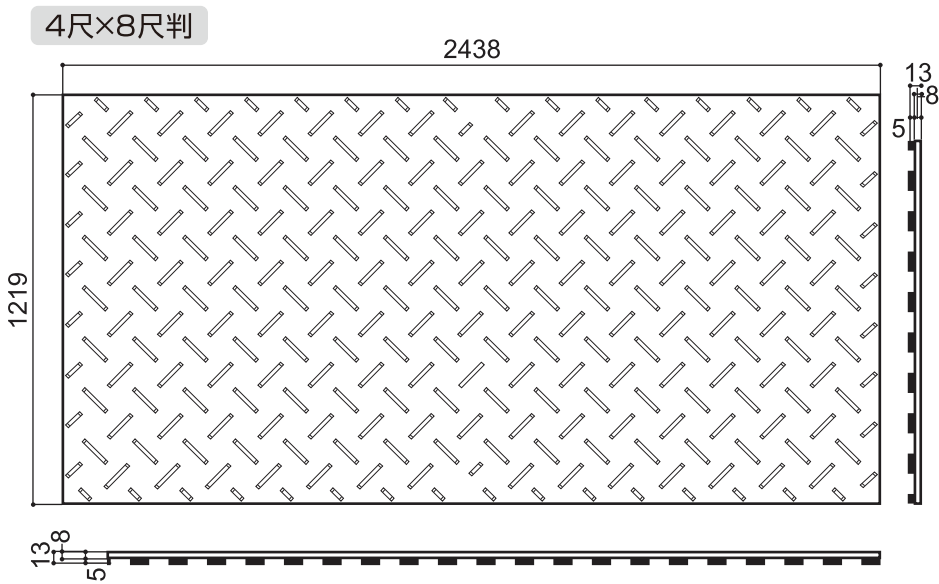

ウッドプラスチックとは

プラスチック(ポリエチレン)を木質繊維により強化した複合材料です。製材工場の副産物であり自然由来のバイオマス資源を燃やさずに素材として有効利用しています。石油由来のプラスチックの代替として普及が期待されている材料です。

「とっても便利!」

養生敷板
ディバン
Diban

頑丈! 軽量! 低価格!

薄型 仕様・価格		
4尺×8尺判	1,219mm×2,438mm×13(8)mm	27kg(±5%)
	表面仕様 / 滑り止め表面 表面:高さ5mm 裏面フラット 色調 / 茶色	
3尺×6尺判	910mm×1,820mm×13(8)mm	15kg(±5%)
	表面仕様 / 滑り止め表面 表面:高さ5mm 裏面フラット 色調 / 茶色	

厚型 仕様・価格		
4尺×8尺 厚型	1,219mm×2,438mm×15(13)mm	39kg(±5%)
	表面仕様 / 滑り止め表面 表面:高さ2mm 裏面フラット 色調 / 茶色	

オイル・ガソリン・化学物質におかされません。

電動ノコ、手引きノコでの切断、ドリルでの孔あけ等、加工ができます。

耐水性に優れ、水場での使用が可能です。

ご利用上のご注意

- 設置・撤去・移動時等、人の手で取り扱う際は、必ず作業用手袋を着用してください。
- 軽量のため、車両の走行によりズレが生じる場合があります。
- 台風などの突風で飛ばされる場合があります。荒天が予想される場合は固定もしくは撤去してください。
- 樹脂製品のため、季節による急激な気温変化により収縮が発生する事があります。
- 鉄製クローラー車両の走行は破損のおそれや摩耗が早まります。
- 碎石、コンクリートガラ等、敷板に鋭利な物が刺さる条件では破損のおそれがあります。
- 敷板を固定した状態での持ち上げや、敷板上に物を載せた状態での移動は破損のおそれがあります。
敷板の固定を解除、または敷板上から物を降ろして移動させてください。